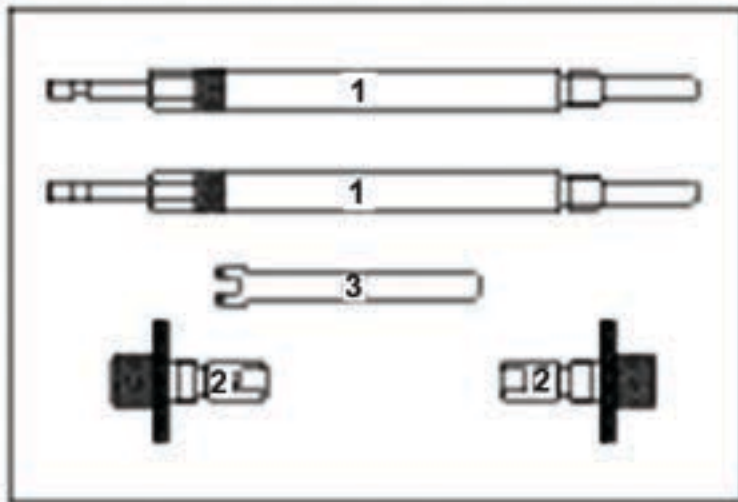

2112-FI Tijdafstelset voor Fiat

Voor Fiat 1,2 16V benzinemotoren,
zoals Brava, Bravo, Punto en Stilo.

OEM nummers:

1 860 985 000

1 860 987 000

1 860 992 000

Inhoud van set 2112-FI:

2112-FI-01 BDP zoeker (2)

2112-FI-02 Nokkenas
afstelgereedschap (2)

2112-FI-03 Spanner gereedschap

Verwijder na gebruik alle gereedschap !

Onderdeel	OEM nummers	Autotypes
2112-FI-01	1 860 992 000	1,2 16V benzine
2112-FI-02	1 860 985 000	1,2 16V benzine
2112-FI-03	1 860 987 000	1,2 16V benzine