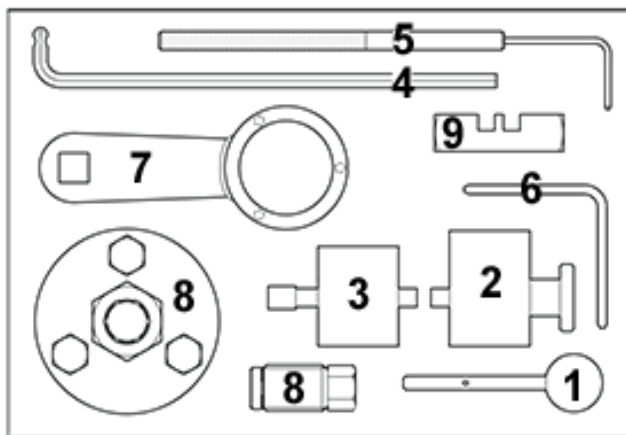

2161-VAG Tijdafstelset VAG

Voor Audi, Seat, Volkswagen (VAG)

1,6 - 2,0 TDi CR common rail Blue Motion dieselmotoren met ketting en riem,

zoals Audi A3, A4, A6, Q5,

Seat Exeo en

Volkswagen Eos, Golf, Golf Plus, Passat, Tiguan.

OEM nummers: 3359, T10050, T10051, T10052, T10100, T10255, T10264, T10265, T20102, T40098

Inhoud van set 2161-VAG:

- 2161-VAG-01 Borgpen injectiepomp
- 2161-VAG-02 Krukas afstelgereedschap
- 2161-VAG-03 Krukas afstelgereedschap
- 2161-VAG-04 Spanpoelie aanpas pen 2,4 mm
- 2161-VAG-05 Spanpoelie borgpen
- 2161-VAG-06 Hulp spanner borgpen 3,9 mm
- 2161-VAG-07 Poelie tegenhouder
- 2161-VAG-08 Nok poelie trekker
- 2161-VAG-09 Olie pomp - balanas uitlijn pen

Verwijder na gebruik alle gereedschap !

Onderdeel	OEM nummers
2161-VAG-01	3359, T20102
2161-VAG-02	T10050
2161-VAG-03	T10100
2161-VAG-04	T10264
2161-VAG-05	T10265
2161-VAG-06	T40098
2161-VAG-07	T10051
2161-VAG-08	T10052
2161-VAG-09	T10255