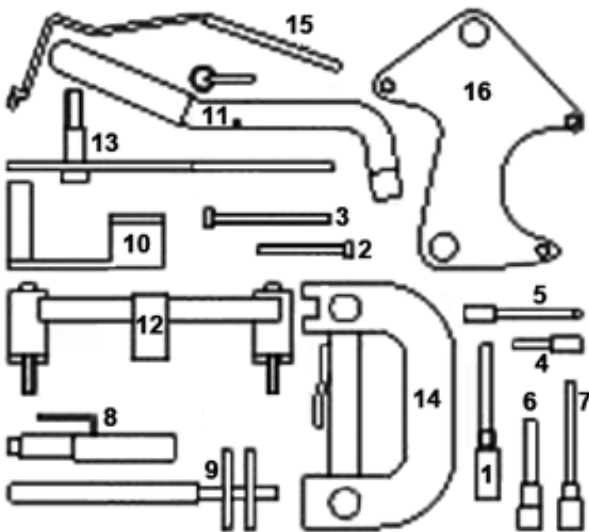

2269-REN Tijdafstelset voor Renault

Zeer uitgebreide set voor **Renault met benzinemotoren 1,2 - 1,4 - 1,7 en 1,4 - 1,6 - 1,8 - 2,0 16V - 2,2 8V - 2,5 20V**, zoals Clio, Clio Williams, Espace, Kangoo, Laguna, Master, Mégane, R18 Fuego, R19, R20, R21, R25, Safrane, Scenic, Sport, Traffic, Twingo.

OEM nummers: MOT 861, MOT 863, MOT 910, MOT 1054, MOT 1135-01, MOT 1312, MOT 1318, MOT 1337, MOT 1340, MOT 1348, MOT 1384, MOT 1386, MOT 1489, MOT 1490-01, MOT 1496

Motorcodes: **F4P, F4R, K4J** 712, 713, 724, 748, 750, 780 **K4M** 700, 701, 720, 730, 740, 741

Inhoud van set 2269-REN:

- 2269-REN-01** Krukasborgpen 7,9 mm
- 2269-REN-02** Spanner afstelschroef M6 x 30 mm
- 2269-REN-03** Borgpen M8x70
- 2269-REN-04** Injectiepomp poelie afstelpen
- 2269-REN-05** Krukas vliegwiel afstelpen
- 2269-REN-06** BDP afstelpen 7,8 mm
- 2269-REN-07** Krukas vliegwiel afstelpen
- 2269-REN-08** Krukas vliegwiel BDP afstelpen
- 2269-REN-09** Spansleutel
- 2269-REN-10** Spanner afstelgereedschap
- 2269-REN-11** Spanner gereedschap
- 2269-REN-12** Nokkenas afstelgereedschap
- 2269-REN-13** Spanner afstelplaat
- 2269-REN-14** Nokkenas afstelplaat
- 2269-REN-15** Spanner gereedschap
- 2269-REN-16** Nokkenaspoelie uitlijngereedschap

Onderdeel	OEM nrs Renault	Motorcodes
2269-REN-01	MOT 1489	F4P, F4R K4J 712, 713, 724, 748, 750, 78 K4M 700, 701, 720, 730, 740, 741
2269-REN-02	M6x30	
2269-REN-03	M8x70	
2269-REN-04	MOT 910	
2269-REN-05	MOT 910	
2269-REN-06	MOT 861, 863, 1054	
2269-REN-07	MOT 1318	
2269-REN-08	MOT 1340	
2269-REN-09	MOT 1135-01	
2269-REN-10	MOT 1386	
2269-REN-11	MOT 1348	
2269-REN-12	MOT 1337	
2269-REN-13	MOT 1312	
2269-REN-14	MOT 1496	
2269-REN-15	MOT 1384	
2269-REN-16	MOT 1490-01	